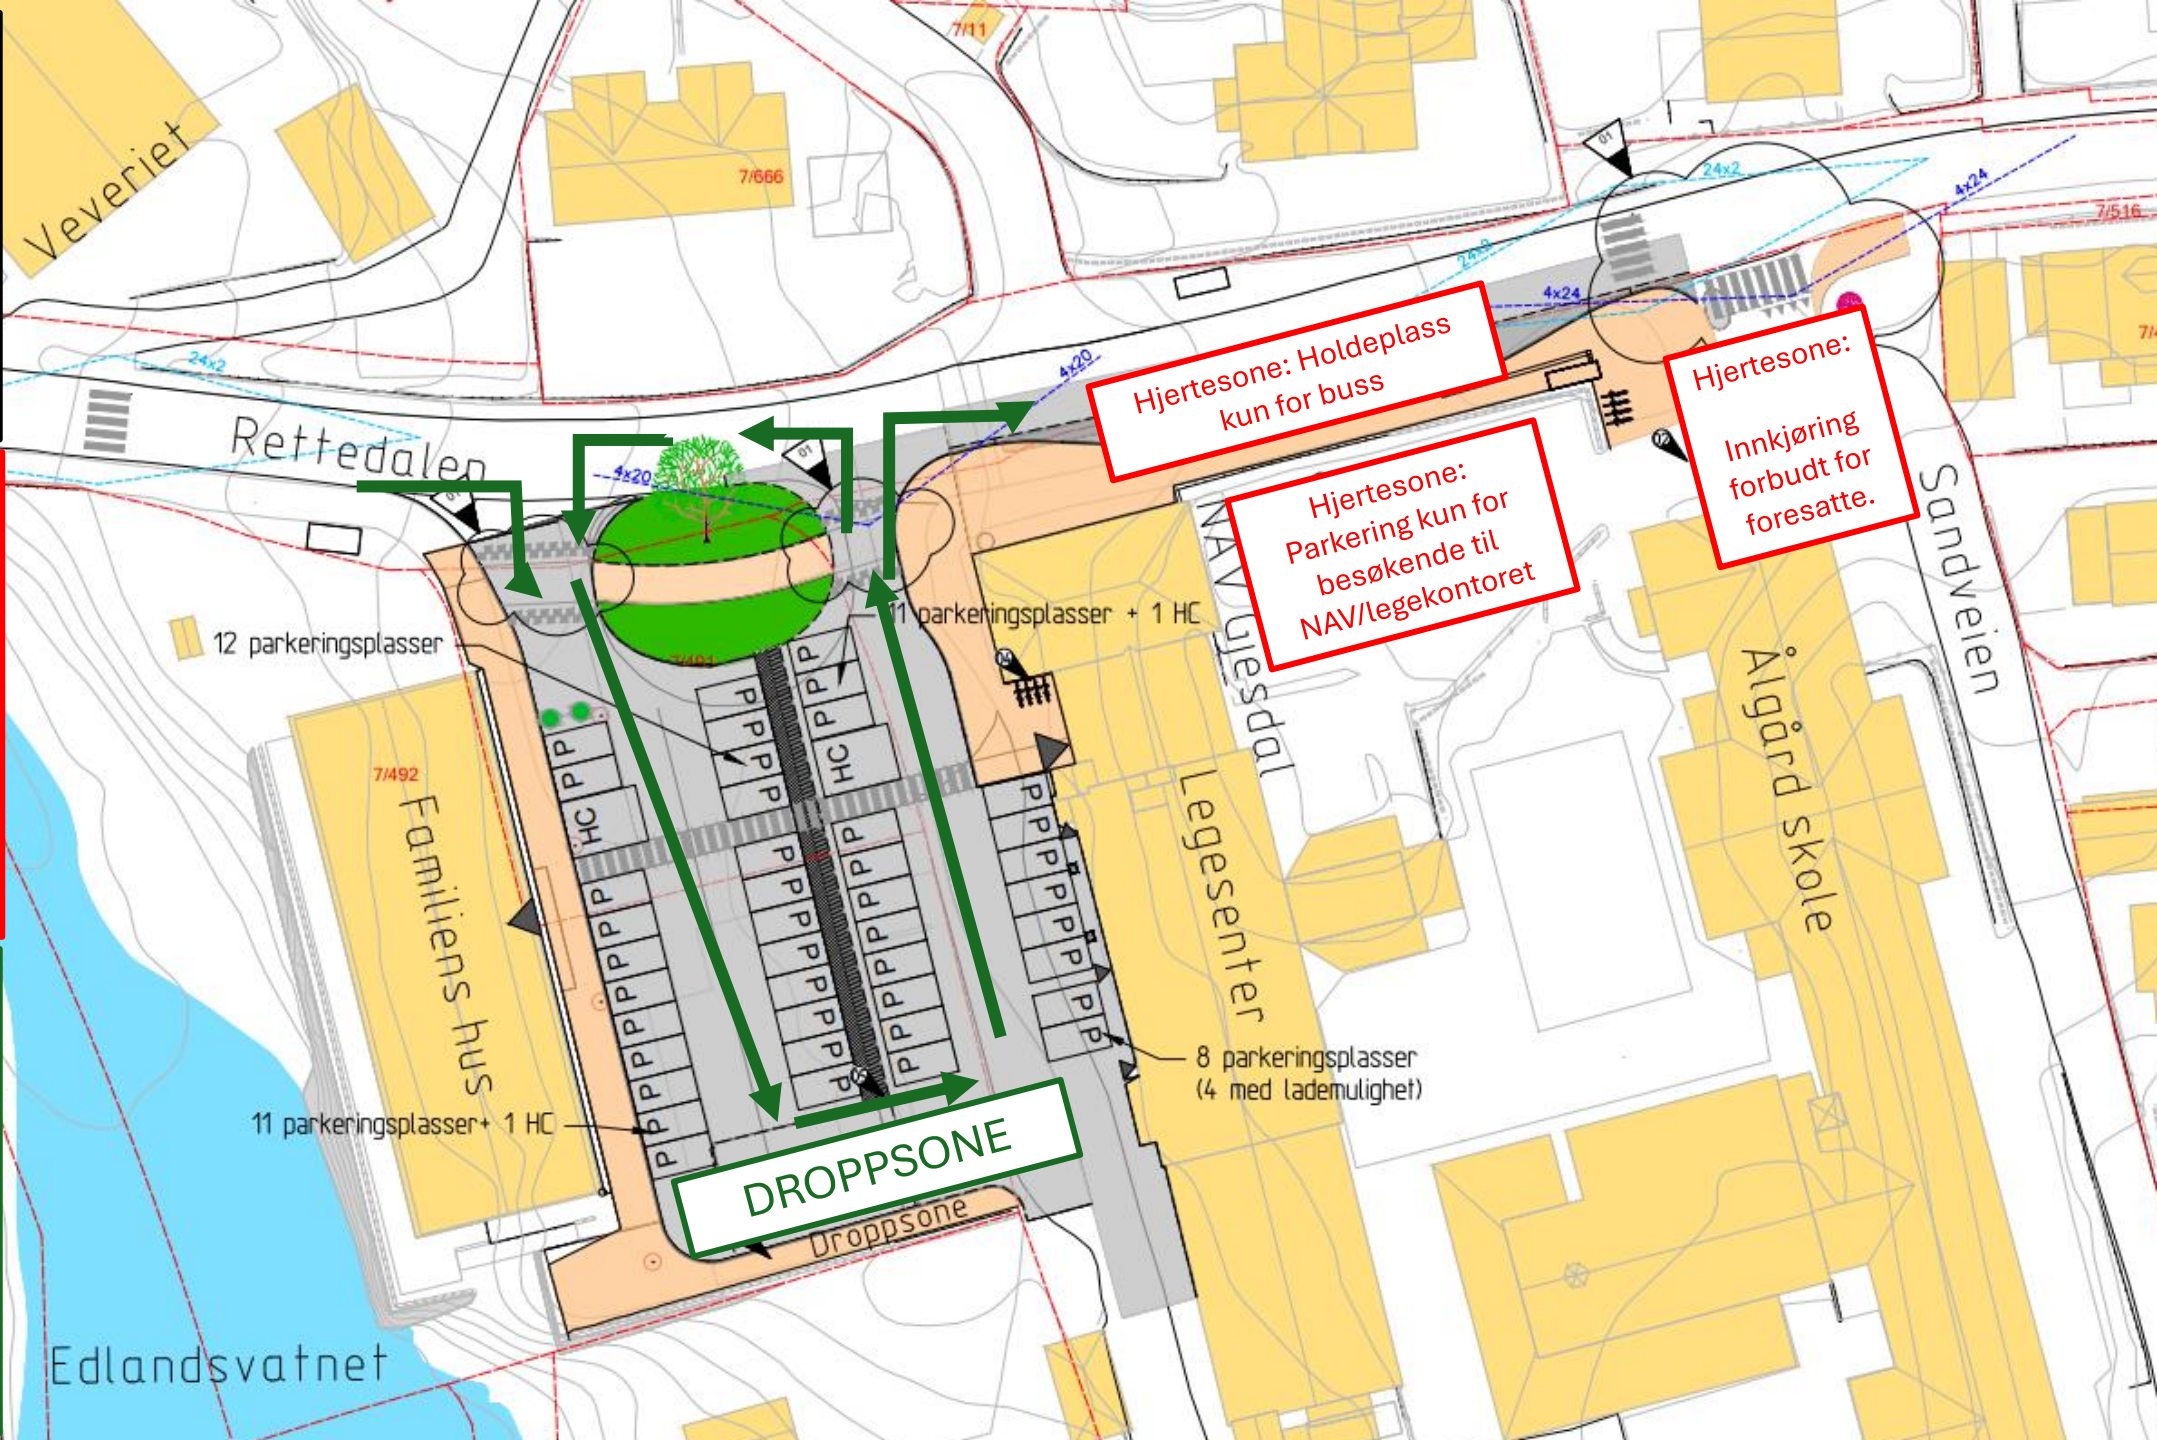

Nytt kjøremønster for foreldre og foresatte som skal levere/hente skolebarn ved Ålgård skole

**Hjertesone:**  
Innkjøring forbudt!  
Disse veien skal ikke benyttes av foresatte som skal levere/hente skoleelever.

**Droppsoner:**  
Foresatte som skal levere/hente skoleelever skal benytte droppsonen. Bruk anvist kjøremønster.

**Hjertesone:** Holdeplass kun for buss

**Hjertesone:** Parkering kun for besøkende til NAV/legesenteret

**Hjertesone:** Innkjøring forbudt for foresatte.

**DROPPSONE**